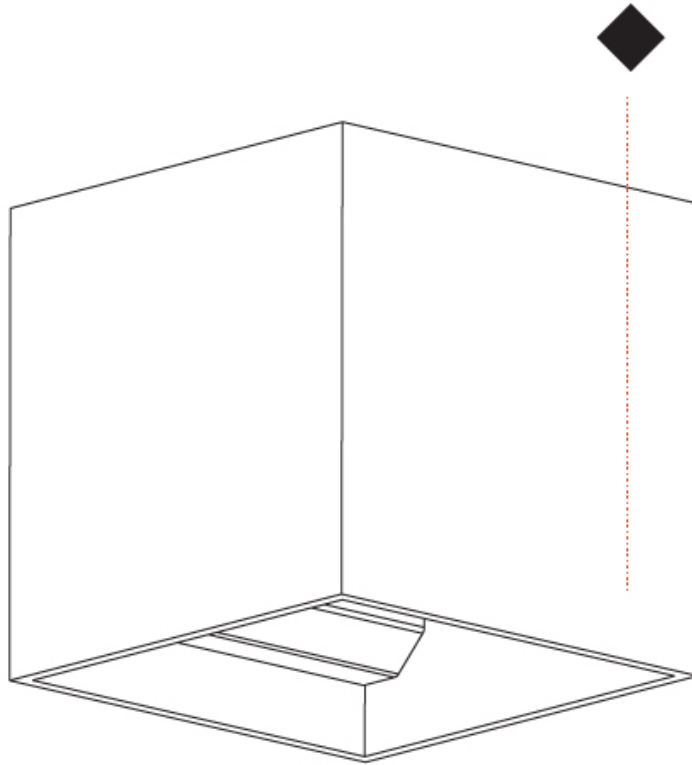

DICE SURFACE

A33255-

PROJECT _____

TYPE _____

SPECIFIER _____

QUANTITY _____

DATE _____

DICE